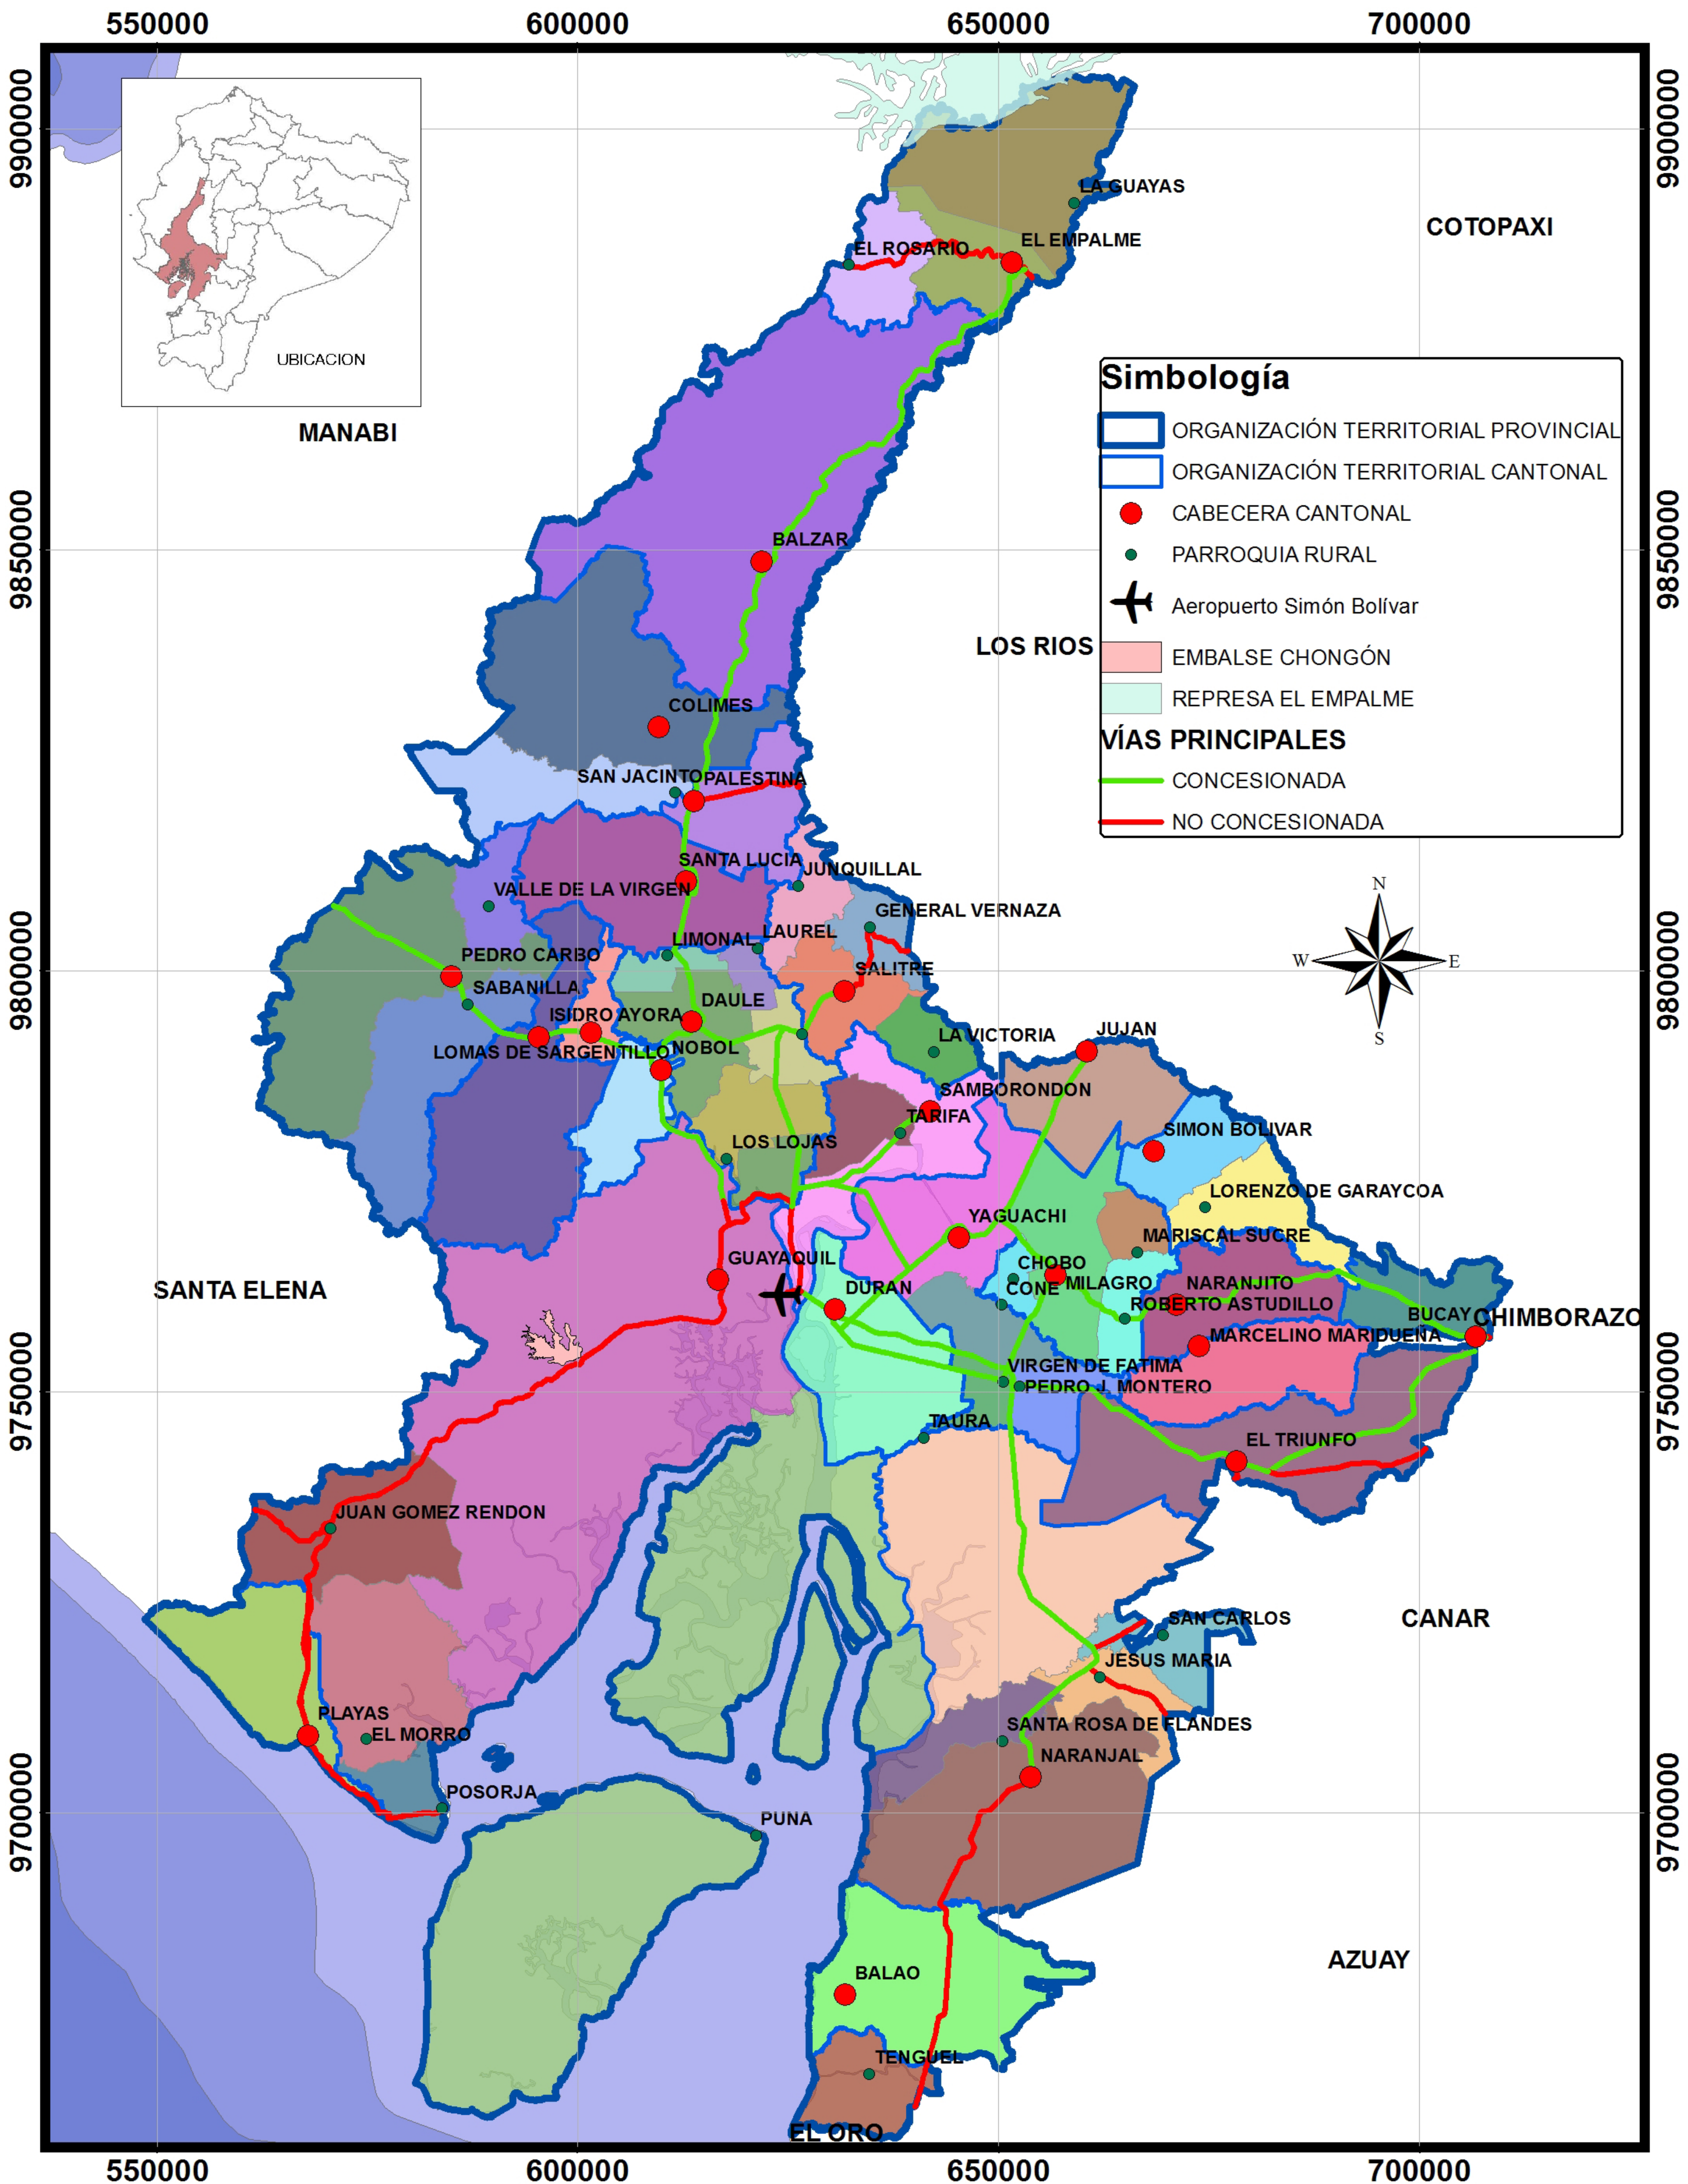

# MAPA POLÍTICO PARROQUIAL DE LA PROVINCIA DEL GUAYAS

FUENTE: CONALI, INEC - CPV 2010, Inventario Vial CONGOPE, IGM.

ELABORADO POR: EQUIPO TÉCNICO PDOT - GAD PROVINCIAL DEL GUAYAS